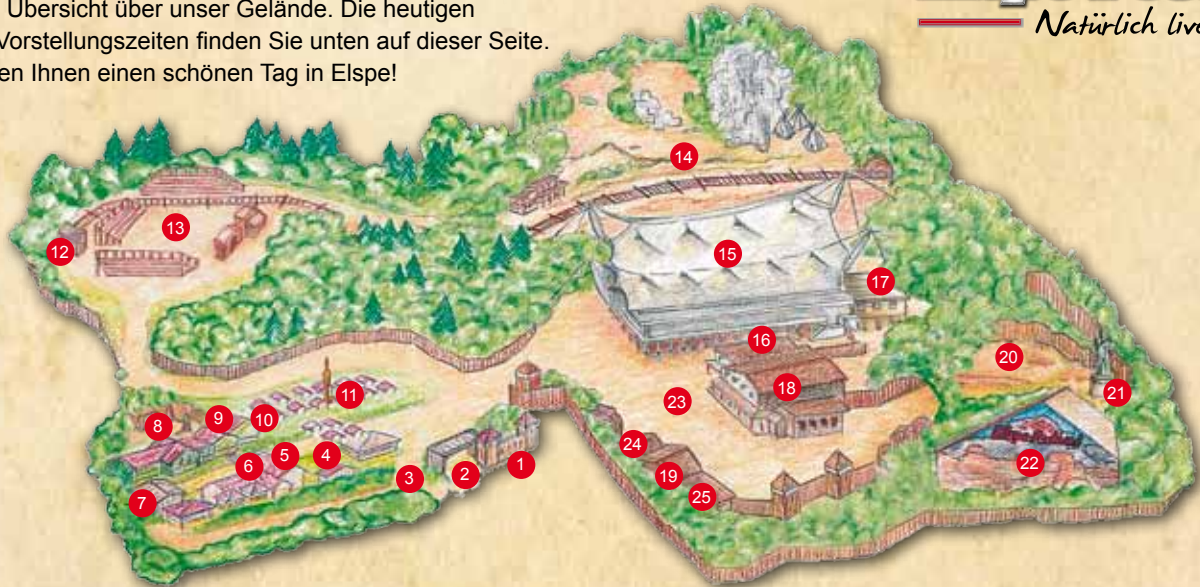

# HERZLICH WILLKOMMEN BEIM ELSPE FESTIVAL

Hier ist eine Übersicht über unser Gelände. Die heutigen Show- und Vorstellungszeiten finden Sie unten auf dieser Seite. Wir wünschen Ihnen einen schönen Tag in Elspe!

**Elspe Festival**  
*Natürlich live*

- |                                     |                                      |  |
|-------------------------------------|--------------------------------------|--|
| 1 Kasse, Karten                     | 10 Imbiss                            | 19 Sloppy Joe's Coffee Bar (mit Toiletten) |
| 2 Eingang                           | 11 Totempfahl und Treffpunkt         | 20 Greifvogelstation                       |
| 3 VIP-Eingang                       | 12 Bahnhof Western-Eisenbahn         | 21 Hundeboxen                              |
| 4 Live-Country-Music                | 13 Pferdeshow                        | 22 Elspe-Festival-Halle (mit Toiletten)    |
| 5 Pizzastation                      | 14 Freilichtbühne                    | 23 Brunnen (Meetingpoint)                  |
| 6 American BBQ Steakhouse           | 15 Zuschauerraum Freilichtbühne      | 24 Imbiss                                  |
| 7 Toiletten und Behindertentoilette | 16 Toiletten und Behindertentoilette | 25 Souvenirs                               |
| 8 Kinderspielplatz                  | 17 Elk Lounge/VIP-Lounge             |  |
| 9 Mamas Küche                       | 18 Western Saloon                    |  |